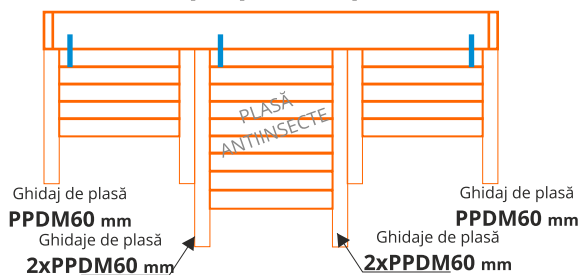

Rulouri suprapuse triple, cu înălțimi diferite, cu plasă antiinsecte

Se folosesc ghidaje *spate-în-spate* de 60 mm.
Astfel, lățimea totală a ghidajelor este de 120 mm.