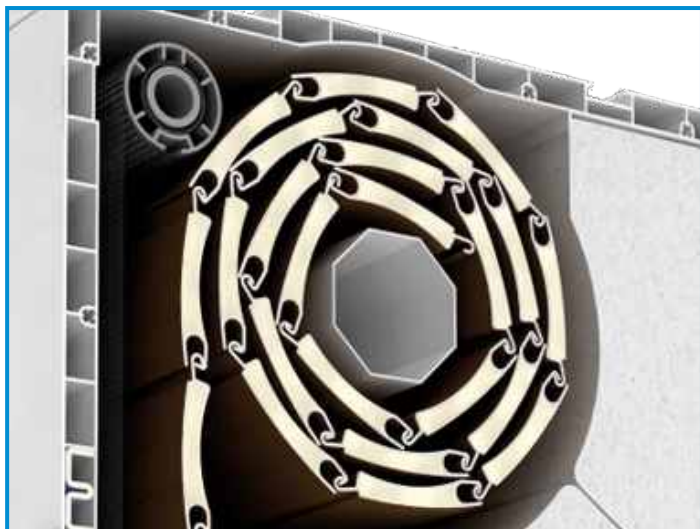

# RULOURI EXTERIOARE SUPRAPUSE CU PLASĂ ANTIINSECTE

Prezentare

Rulourile exterioare suprapuse care au plasă antiinsecte încorporată și frână siliconică sunt practice, fiabile și foarte ușor de folosit.

Plasa antiinsecte se montează în spatele covorului de lamele (la exterior), iar funcționarea acesteia este dependentă de funcționarea covorului de lamele. Plasa este prevăzută cu o lamelă terminală din aluminiu, cu perii protectoare și este din **fibră de sticlă ignifugă**. Culoarea plasei poate fi gri sau negru. **Frâna siliconică** cu care este dotată face foarte simplă ridicarea sau coborârea plasei și îi **prelungeste considerabil durata de viață**.