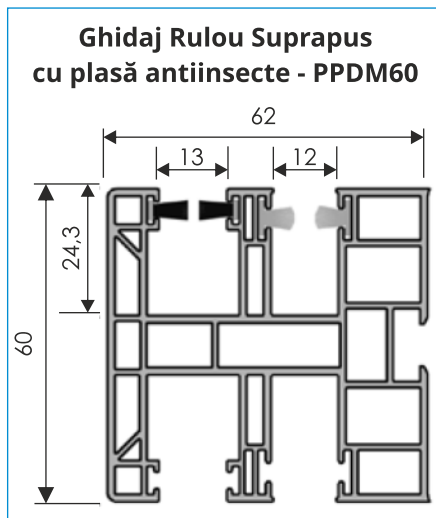

Ghidaje laterale