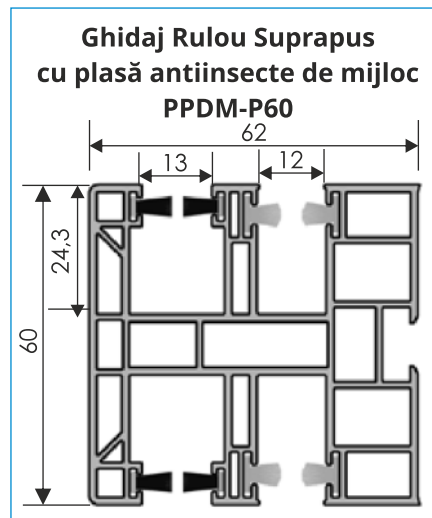

## DIMENSIUNI MAXIME ȘI MINIME

Lățime minimă	Dimensiuni maxime
650 mm	Lățime - 2000 mm Înălțime - 2500 mm

Izolare termică din polistiren expandat

Sistem de prindere cu bride, de tavan /grindă

Plasă antiinsecte încorporată și frână siliconică

Casetă exterioră din PVC  
Ghidaje laterale din PVC 60x62 mm

Ax octogonal din oțel, cu rulmenți metalici

Lamelă terminală plasă antiinsecte cu perii la bază

Lamele din aluminiu de 39 mm umplute cu spumă poliuretanică

### Ghidaje laterale

**Rulouri duble, cu înălțimi egale  
și plasă antiinsecte în ambele părți**

Ghidaj de plasă PPDM60mm   Ghidaj de mijloc PPDM-P60mm   Ghidaj de plasă PPDM60mm

**Rulouri duble, cu înălțimi egale  
și plasă antiinsecte doar într-o parte**