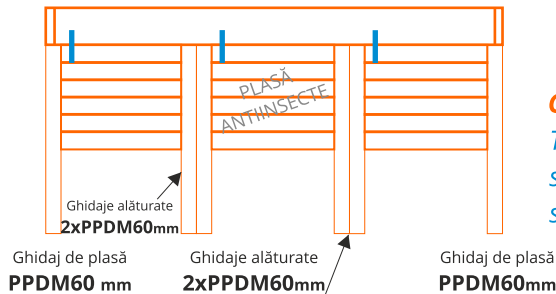

Rulouri triple, cu înălțimi egale și plasă antiinsecte

GRATUIT

Toate cele trei covoare de lamele
sunt aliniate fără costuri
suplimentare