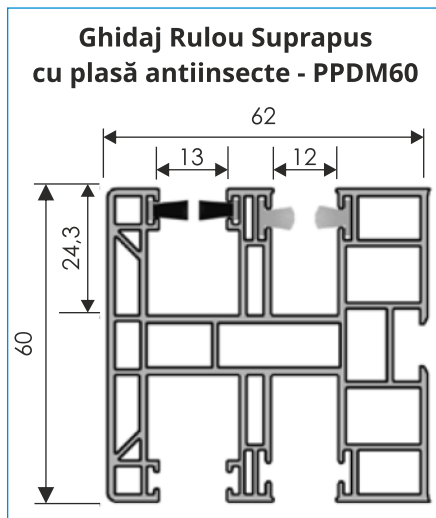

## DIMENSIUNI MAXIME ȘI MINIME

Lățime minimă	Dimensiuni maxime
650 mm	Lățime - 2000 mm Înălțime - 2500 mm

Izolare termică din polistiren expandat

Sistem de prindere cu bride, de tavan /grindă

Plasă antiinsecte încorporată și frână siliconică

Casetă exterioră din PVC  
Ghidaje laterale din PVC 60x62 mm

Ax octogonal din oțel, cu rulmenți metalici

Lamelă terminală plasă antiinsecte cu perii la bază

Lamele din aluminiu de 39 mm umplute cu spumă poliuretanică

### Ghidaje laterale

**Rulouri duble, cu înălțimi egale  
și plasă antiinsecte în ambele părți**

Ghidaj de plasă PPDM60mm   Ghidaj de mijloc PPDM-P60mm   Ghidaj de plasă PPDM60mm

**Rulouri duble, cu înălțimi egale  
și plasă antiinsecte doar într-o parte**