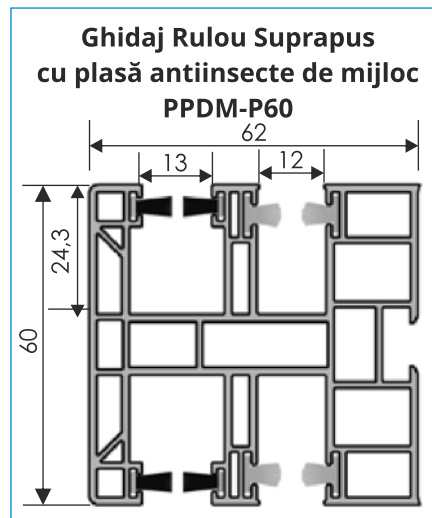

Ghidaje laterale