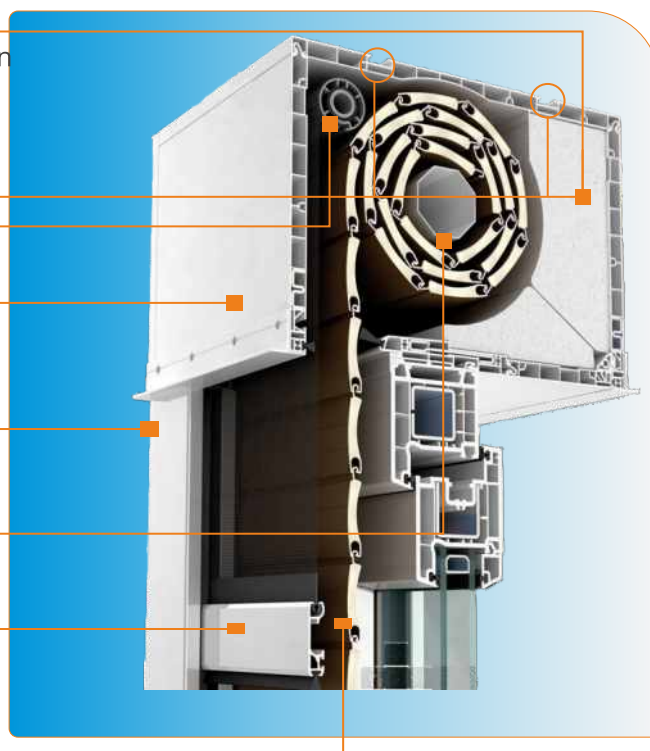

* Toate componentele sunt vopsite în câmp electrostatic.

Culori standard casetă și ghidaje

Alb

02/RAL 9016

Maro închis

08/RAL 8019