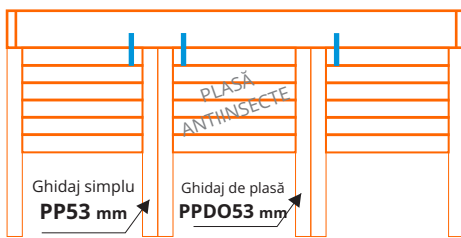

Rulouri triple, cu înălțimi egale și plasă antiinsecte

Ghidaj simplu PP53 mm   Ghidaj de plasă PPD053 mm   Ghidaj simplu PP53 mm   Ghidaj simplu PP53 mm

IMPORTANT

Pentru a alinia covoarele de lamele se pot folosi ghidaje PPD053, precum cele alăturate. Pentru acesta se achită un preț suplimentar. Vezi pagina Listă de prețuri accesorii.