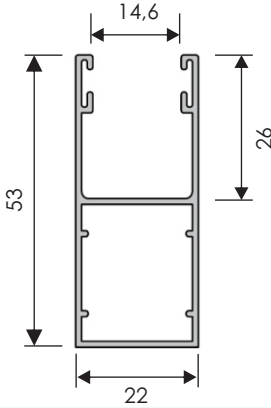

Ghidaje laterale

Ghidaj Rulou Aplicat Simplu