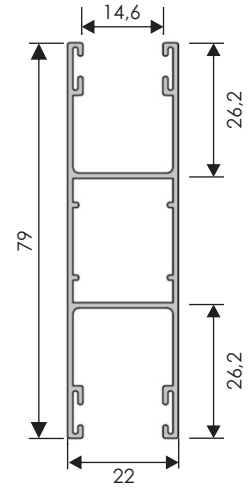

Ghidaj Rulou Aplicat Dublu