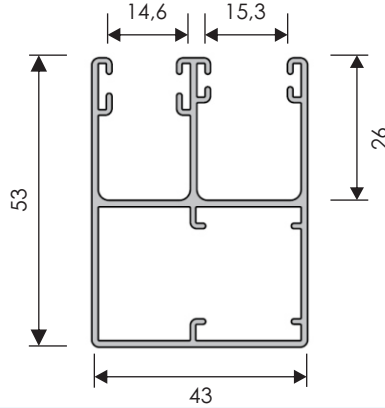

Ghidaj Rulou Aplicat cu plasă insecte