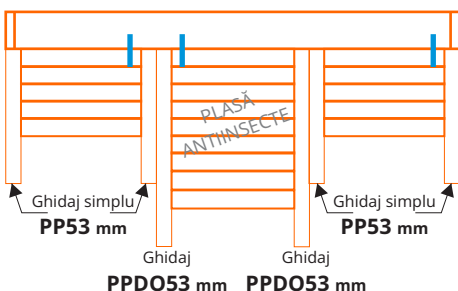

Rulouri aplicate triple, cu înălțimi diferite, cu plasă antiinsecte

Se folosesc ghidaje spate-în-spate de 53 mm. Astfel, lățimea totală a ghidajelor este de 106 mm.