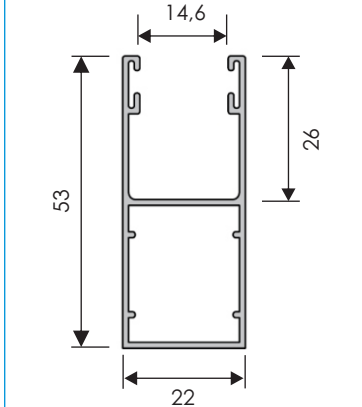

Ghidaje laterale

Ghidaj Rulou Aplicat Simplu