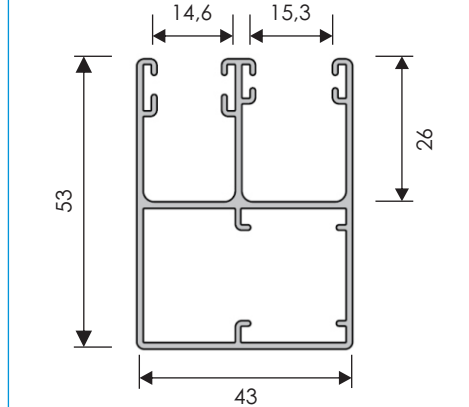

DIMENSIUNI MAXIME ȘI MINIME

Lățime minimă	Lățime maximă
500 mm	3000 mm (se folosește ghidaj de 53 mm)
700 mm (acționare electrică)	3900 mm (se folosește ghidaj de 68 mm)
Suprafață maximă - 6 mp	

Ax octogonal din oțel, echipat cu rulmenți metalici

Casetă exterioară din aluminiu teșită la 45° sau casetă ovală

Ghidaje laterale din aluminiu 53x22 mm

Lamele din aluminiu de 39 mm umplute cu spumă poliuretanică

Lamelă terminală din aluminiu cu garnitură din cauciuc

Ghidaj Rulou Aplicat cu plasă insecte

Ghidaj Rulou Aplicat Dublu

Rulouri duble, cu înălțimi egale, fără plasă antiinsecte

Acționare stânga-dreapta

Acționare stânga-stânga

Acționare dreapta-dreapta

Ghidaj simplu Ghidaj de mijloc Ghidaj simplu
PP53 mm PPD79 mm PP53 mm