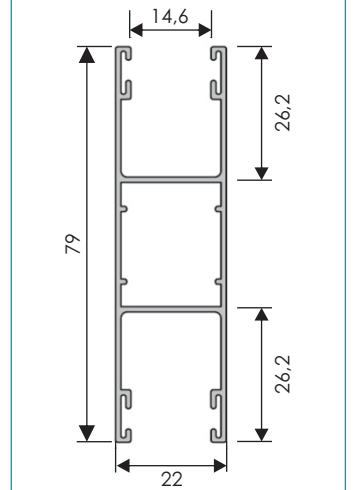

Ghidaj Rulou Aplicat Dublu