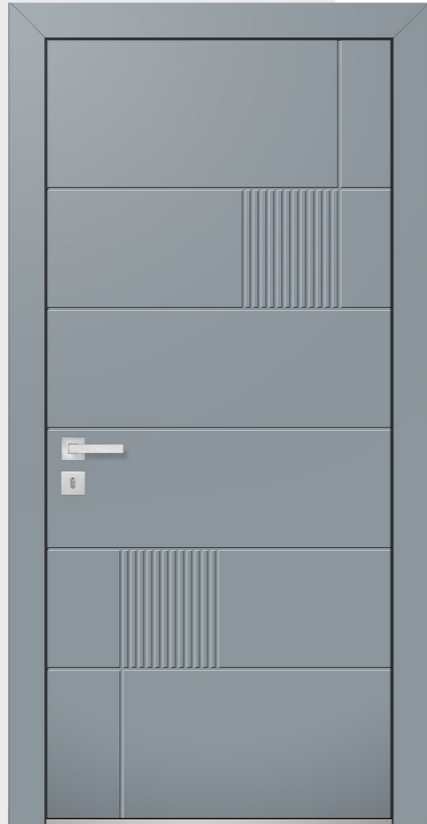

L: 800 - 1300mm

L: 300 - 2000mm

2005