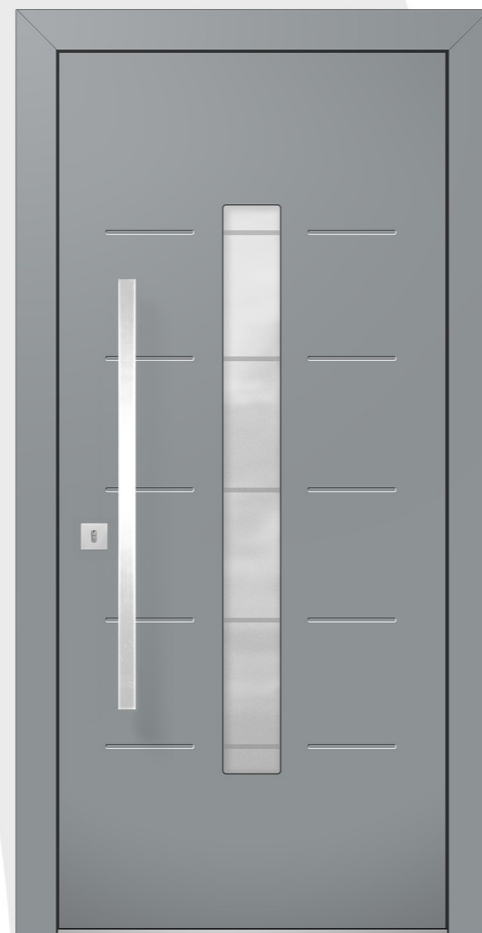

Dimensiunile standard:

Ușă principală - L: 1000 / H: 2100

Laterală - L: 400 / H: 2100

Luminator - L: 1000 / H: 400

2004

L: 800 - 1300mm

Ușă principală

L: 300 - 2000mm

2007

2007A

2008

2008A

Ornamente

- 1 Frezare
- adâncime frezare 0.8 mm
- 2 Ornamet îngropat
- frezare 1.5mm + ornamet aluminiu 1.5mm
- 3 Ornamet aplicat
- ornamet aluminiu de 1.5 mm

2009A

2009