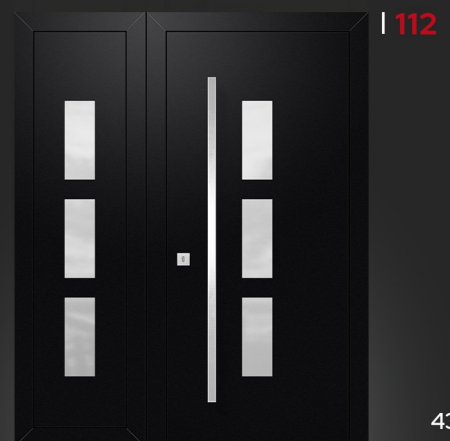

SERIA FLAT

Seria Flat păstrează forme și proporții din modele clasice și le simplifică într-o manieră de actualitate. Un aspect clar cu detalii precise poate să ducă astfel la un produs pur și onest.

Funcționalitatea produsului, calitatea finisărilor, materialele încorporate, asigură o mentenanță scăzută și o durată de viață cât mai lungă.

Puteți să vă puneți amprenta cu detalii de design personale pentru a avea o experiență completă și o ușă de intrare unică.

DRUPANEL