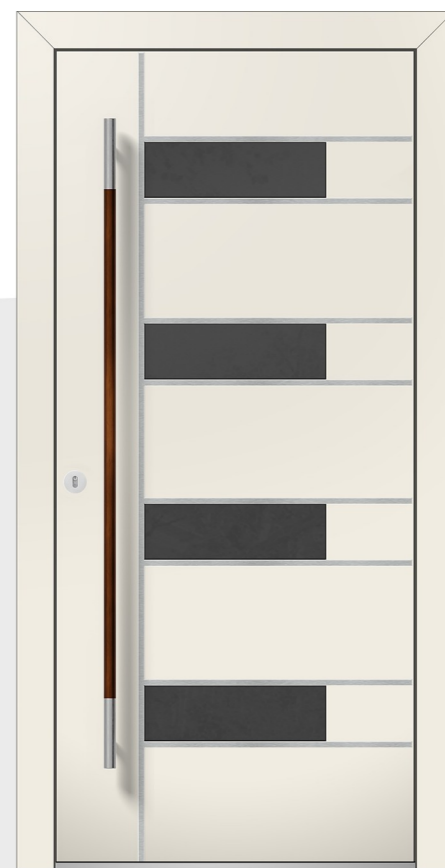

1823

1827

1826

1828

1829