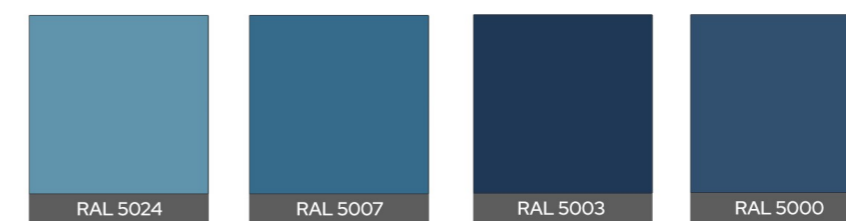

Drupanel dispune de o gamă largă de culori și texturi, pentru mai multe variante vă rugăm să contactați departamentul de vânzări sau să vizualizați un paletar existent în showroom-ul Drupanel.

Culori RAL standard

RAL 9005

Lucios

RAL 9005

Mat

RAL 9005

Structurat

RAL 9016

Lucios

RAL 9016

Mat

Culori RAL

Textură de lemn

Pozele culorilor și texturilor prezentate au caracter informativ, pentru o identificare mai precisă și o varietate mai mare de culori, vă rugăm să contactați departamentul de vânzări sau să vizualizați un paletar existent în showroom-ul Drupanel.