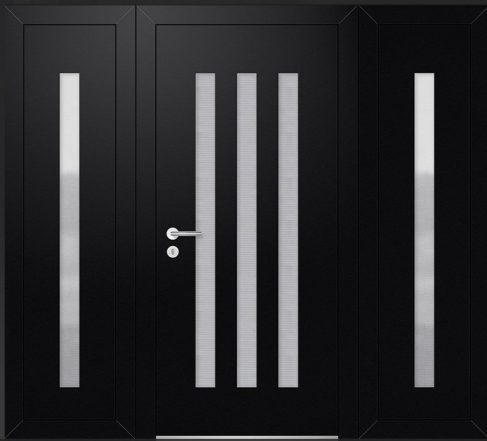

| 113

| 114

| 115

| 116

| 117

| 118

| 119

| 120

| 121

| 122

| 123

| 124