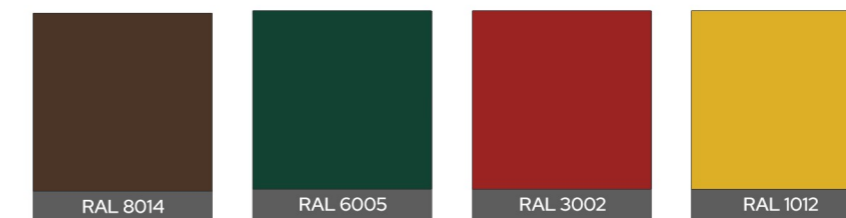

Drupanel dispune de o gamă largă de culori și texturi, pentru mai multe variante vă rugăm să contactați departamentul de vânzări sau să vizualizați un paletar existent în showroom-ul Drupanel.

Culori RAL standard

RAL 9005

Lucios

RAL 9005

Mat

RAL 9005

Structurat

RAL 9016

Lucios

RAL 9016

Mat

Culori RAL

Textură de lemn

Pozele culorilor și texturilor prezentate au caracter informativ, pentru o identificare mai precisă și o varietate mai mare de culori, vă rugăm să contactați departamentul de vânzări sau să vizualizați un paletar existent în showroom-ul Drupanel.