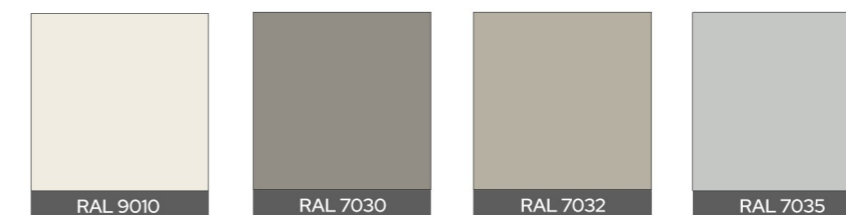

Drupanel dispune de o gamă largă de culori și texturi, pentru mai multe variante vă rugăm să contactați departamentul de vânzări sau să vizualizați un paletar existent în showroom-ul Drupanel.

Culori RAL standard

RAL 9005

Lucios

RAL 9005

Mat

RAL 9005

Structurat

RAL 9016

Lucios

RAL 9016

Mat

Culori RAL

Textură de lemn

Pozele culorilor și texturilor prezentate au caracter informativ, pentru o identificare mai precisă și o varietate mai mare de culori, vă rugăm să contactați departamentul de vânzări sau să vizualizați un paletar existent în showroom-ul Drupanel.