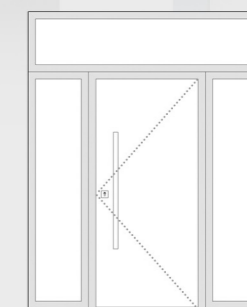

 DRUPANEL

2001

Configurarea Ușii

Ușă simplă

Ușă cu o laterală

Ușă cu două laterale

Ușă cu luminator

Ușă cu laterală și luminator

Ușă cu două laterale și luminator

Ușă dublă

2002

2002A

2003

Dimensiuni

În funcție de dorințe și necesități, vă puteți optimiza ușa dorită conform dimensiunilor prezentate. Pentru dimensiuni atipice vă rugăm să luați legătura cu departamentul de comenzi.

Dimensiunile standard:

Ușă principală - L: 1000 / H: 2100

Laterală - L: 400 / H: 2100

Luminator - L: 1000 / H: 400

2004

L: 800 - 1300mm

Ușă principală

L: 300 - 2000mm