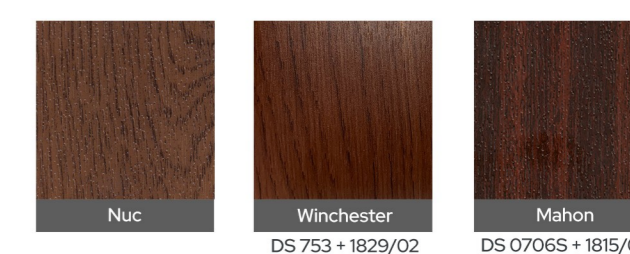

Drupanel dispune de o gamă largă de culori și texturi, pentru mai multe variante vă rugăm să contactați departamentul de vânzări sau să vizualizați un paletar existent în showroom-ul Drupanel.

Culori RAL standard

RAL 9005

Lucios

RAL 9005

Mat

RAL 9005

Structurat

RAL 9016

Lucios

RAL 9016

Mat

Culori RAL

Textură de lemn

Pozele culorilor și texturilor prezentate au caracter informativ, pentru o identificare mai precisă și o varietate mai mare de culori, vă rugăm să contactați departamentul de vânzări sau să vizualizați un paletar existent în showroom-ul Drupanel.