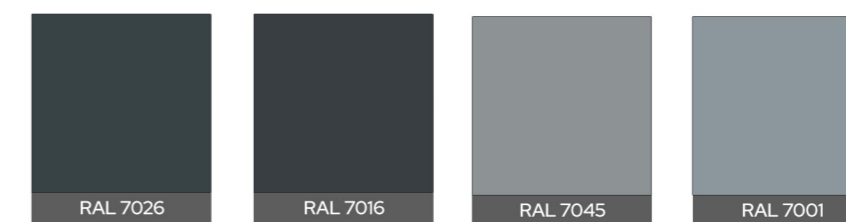

Drupanel dispune de o gamă largă de culori și texturi, pentru mai multe variante vă rugăm să contactați departamentul de vânzări sau să vizualizați un paletar existent în showroom-ul Drupanel.

Culori RAL standard

RAL 9005

Lucios

RAL 9005

Mat

RAL 9005

Structurat

RAL 9016

Lucios

RAL 9016

Mat

Culori RAL

Textură de lemn

Pozele culorilor și texturilor prezentate au caracter informativ, pentru o identificare mai precisă și o varietate mai mare de culori, vă rugăm să contactați departamentul de vânzări sau să vizualizați un paletar existent în showroom-ul Drupanel.