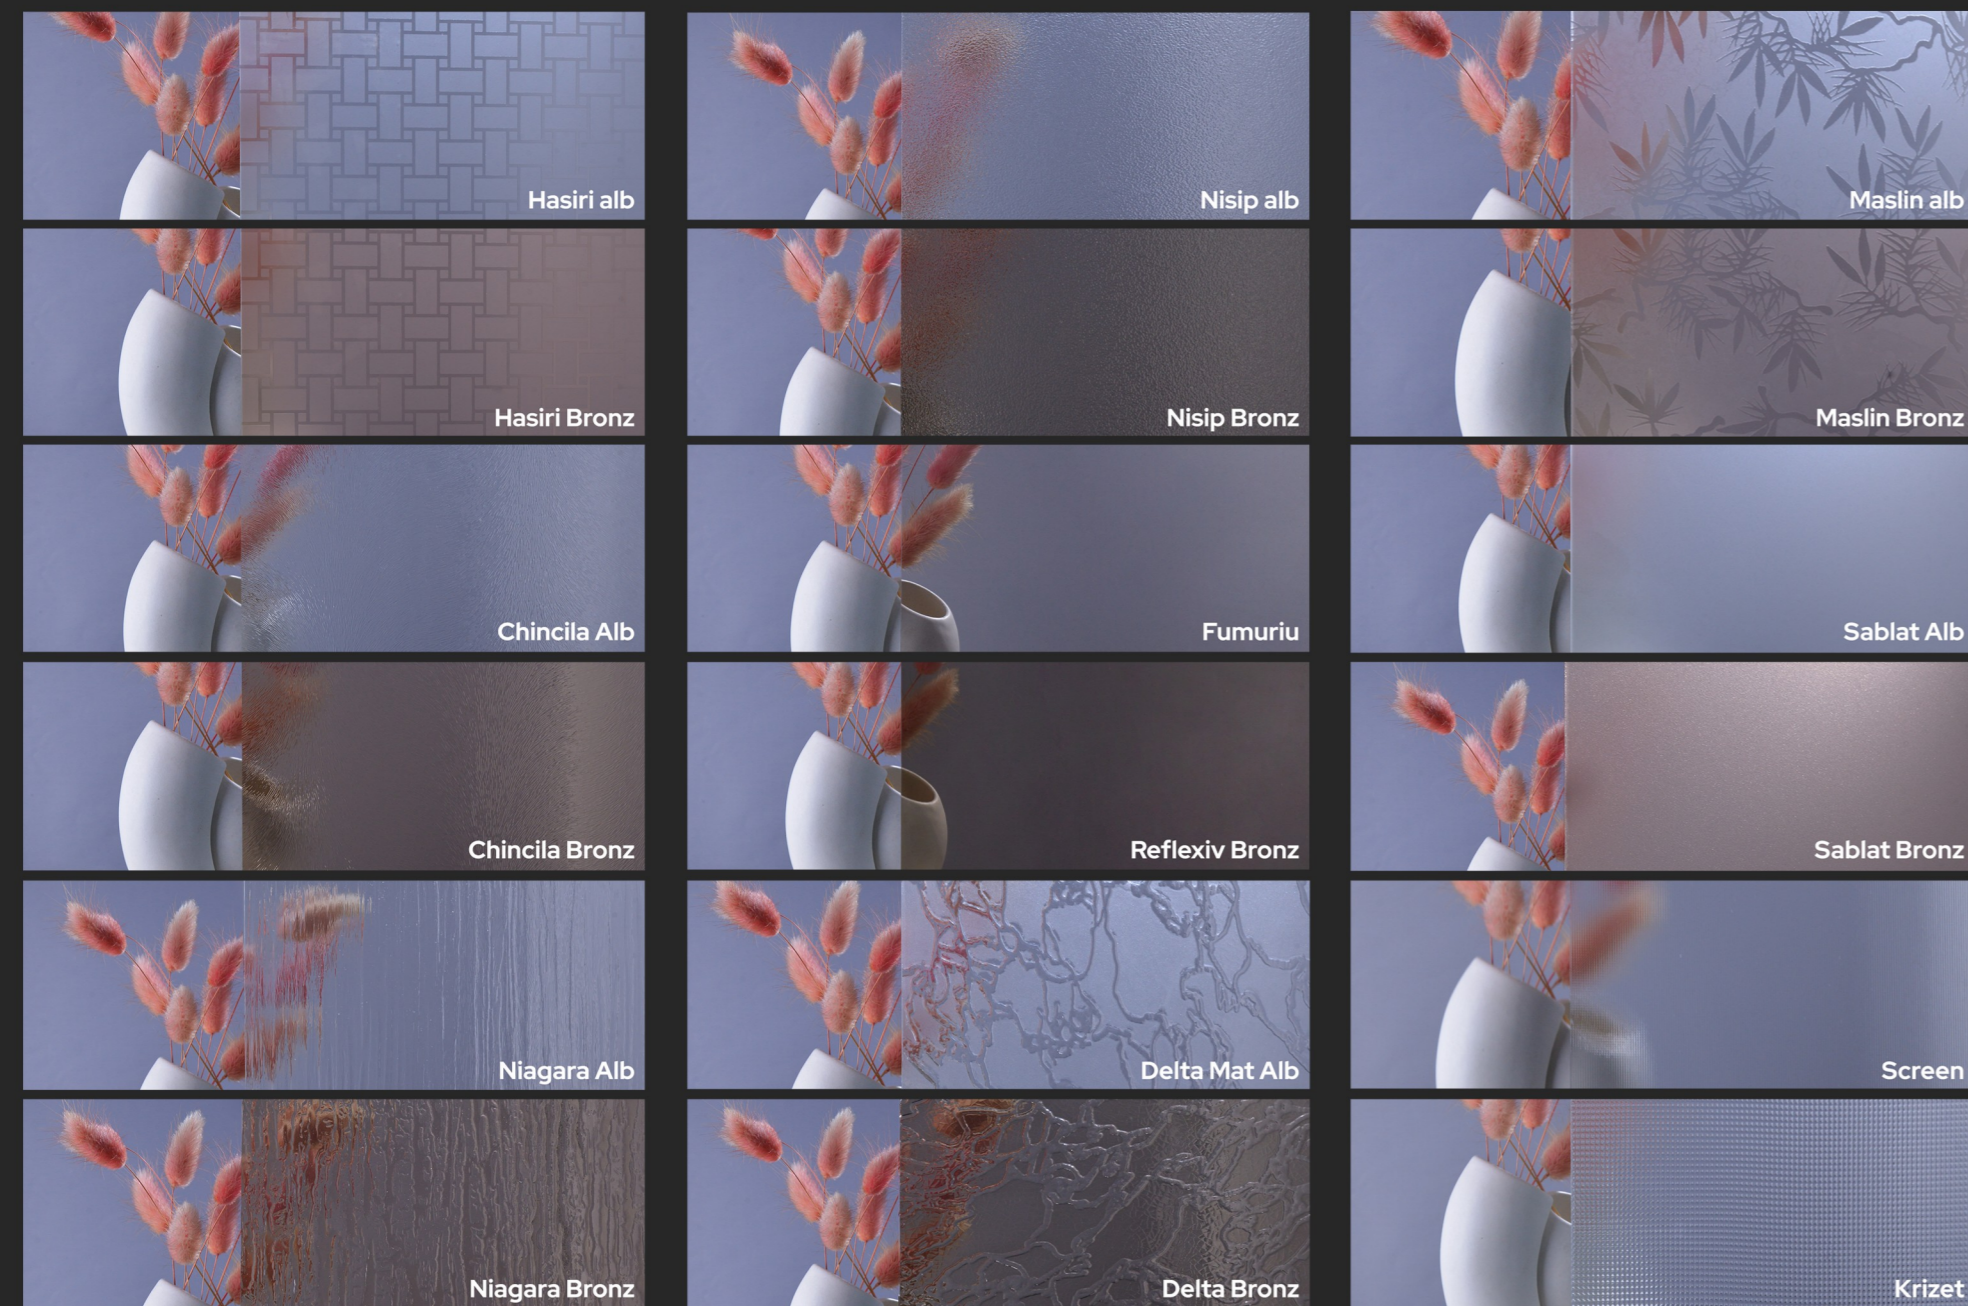

Culoare

Măner pătrat Inox Dimensiuni: 40x800 40x1000 40x1200 40x1400 40x1600 40x1800	Măner pătrat RAL 9005 Dimensiuni: 40x800 40x1000 40x1200 40x1400 40x1600 40x1800	Măner rotund Inox Dimensiuni: 30x800 30x1000 30x1200 30x1400 30x1600 30x1800	Măner rotund RAL 9005 Dimensiuni: 30x800 30x1000 30x1200 30x1400 30x1600 30x1800	Măner rotund 45 Inox Dimensiuni: 30x400 30x1200 30x600 30x1400 30x800 30x1600 30x1000 30x1800	Măner rotund 45 Inox Dimensiuni: 30x400 30x1200 30x600 30x1400 30x800 30x1600 30x1000 30x1800	Măner rotund Inox + Lemn Dimensiuni: 40x800 40x1000 40x1200 40x1400 40x1600 40x1800	Măner curbat Inox Dimension: 30x800	Măner curbat RAL 9005 Dimension: 30x800	Măner încastrat Inox / RAL Dimensiuni: 100x500 100x1000 100x1500			
46												

DESCHIDERE
CU AMPRENTĂ

SISTEM ÎNCHIDERE
MULTI-POINT

BALAMALE ASCUNSE

BALAMALE CILINDRICE
APLICATE

PROFIL COPLANAR 95mm
Tabla aluminiu de 3mm

DESCHIDERE
CU COD

Sticlă

Culori și texturi

Modul de aplicare a culorilor și texturilor de lemn se execută prin vopsirea cu pulbere în câmp electrostatic sau prin înfoliere, texturile de lemn ce conțin un cod sub numele acestora dispun de aplicarea lor în ambele variante de aplicare, vopsire sau înfoliere.